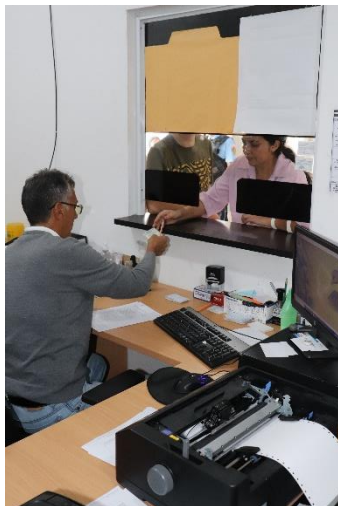

DIFUSIÓN DE SERVICIOS ELECTORALES A LA CIUDADANÍA.

Durante el año 2025, la Delegación Provincial Electoral de Santo Domingo de los Tsáchilas mantuvo una difusión constante y estratégica de los servicios electorales dirigidos a la ciudadanía, con el propósito de garantizar el acceso oportuno, inclusivo y eficiente a los distintos trámites. A través de campañas informativas permanentes, presencia en territorio y el uso de canales digitales, se fortaleció el conocimiento ciudadano sobre los servicios disponibles, tanto en modalidad presencial como virtual.

En el ámbito presencial, se brindó atención continua en ventanillas, ofreciendo asesoría personalizada y la gestión de trámites como la emisión de certificados de votación definitivos, provisionales y certificados de apoliticismo, cambios de domicilio electoral, desafiliación de organizaciones políticas, así como la habilitación de ciudadanos del registro electoral pasivo al activo. Además, se ejecutaron acciones en territorio que permitieron acercar estos servicios a diferentes sectores de la provincia, destacando también la creación de dos nuevas zonas electorales en Tinalandia y La Susanita, facilitando el acceso al voto.

Por otro lado, se impulsó el uso de servicios virtuales mediante una difusión permanente en redes sociales, página web institucional y materiales comunicacionales con códigos QR, lo que permitió a la ciudadanía realizar sus trámites de forma ágil, segura y sin desplazamientos. En conjunto, estas acciones evidencian el compromiso institucional por fortalecer la participación ciudadana, mejorar la cobertura de los servicios y garantizar procesos electorales transparentes y accesibles para todos.